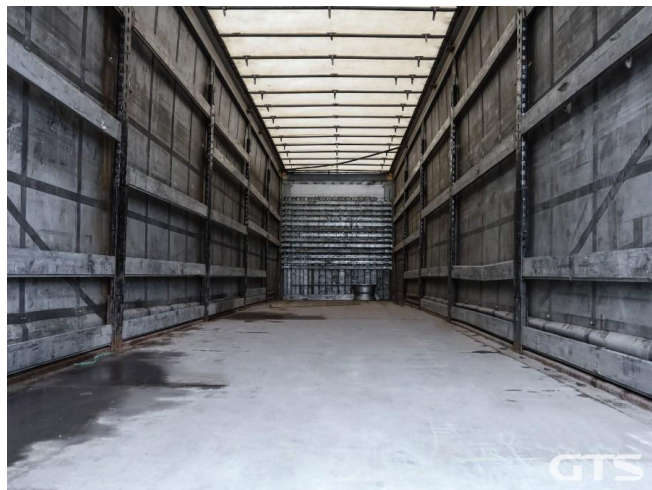

Шторный полуприцеп

Schmitz CS 24/L 2015 г/в

Основные характеристики

Длина: 13.6

Склад: Москва север

Количество осей: 3

Марка осей: Schmitz

Тормоза: Дисковые